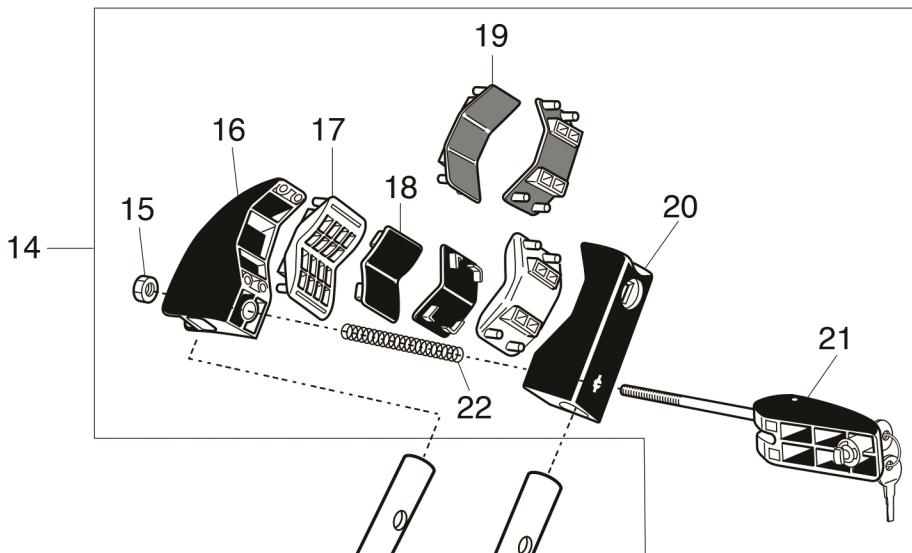

№.	Код	Кол.
1		1
2		4
3		3
4		6
5		4
6		2
7		2
8		1
9		1
10		1
11		2
12		2
13		2
14		1
15		1
16		1
17		2
18		2
19		2
20		1
21		1
22		1
23		2

Product weight / Вес продукта 3 кг
 Fits all car bars up / устанавл. на рейлинги 70x50мм
 Produced by / произведено: DOAE via Meucci, 115
 36028 Rossano Veneto (VI) Italy