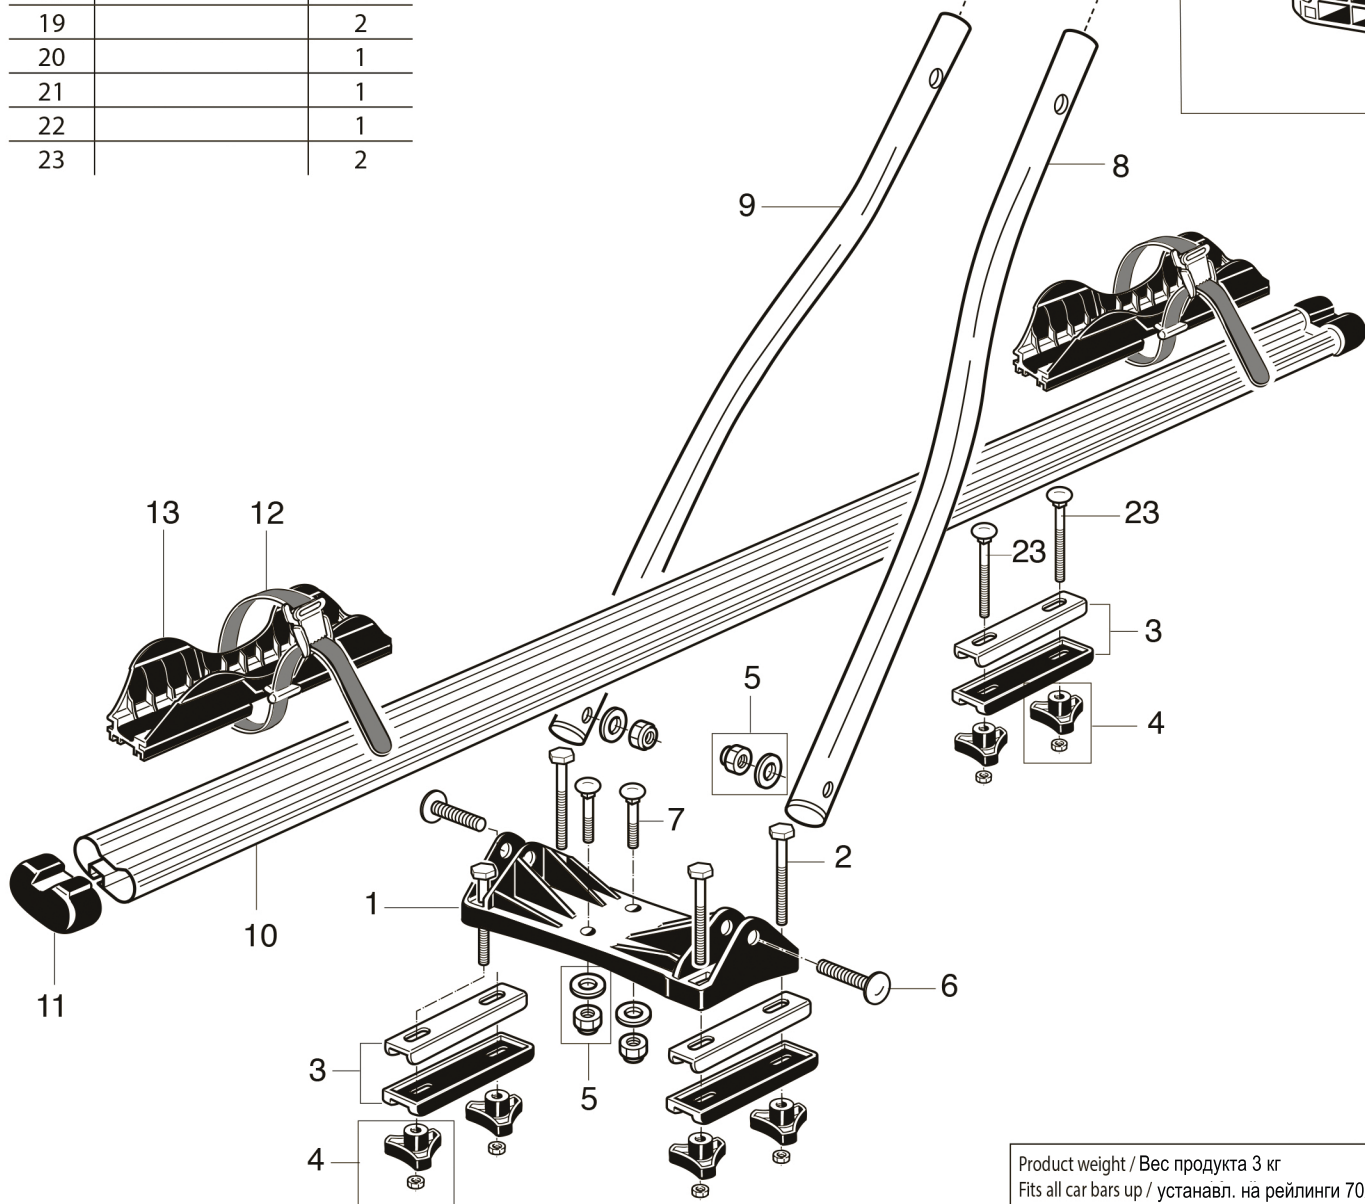

№.	Код	Кол.
1		1
2		4
3		3
4		6
5		4
6		2
7		2
8		1
9		1
10		1
11		2
12		2
13		2
14		1
15		1
16		1
17		2
18		2
19		2
20		1
21		1
22		1
23		2

Product weight / Вес продукта 3 кг
 Fits all car bars up / устанавл. на рейлинги 70x50мм
 Produced by / произведено: DOAE via Meucci, 115
 36028 Rossano Veneto (VI) Italy